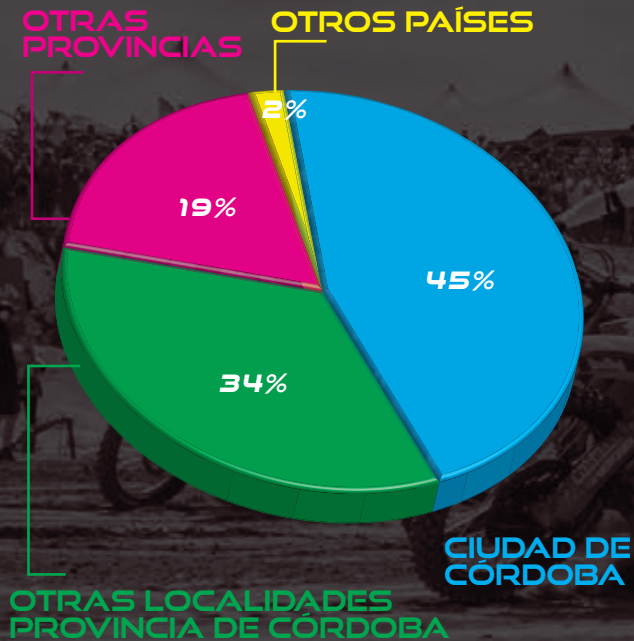

PROCEDENCIA DE ESPECTADORES