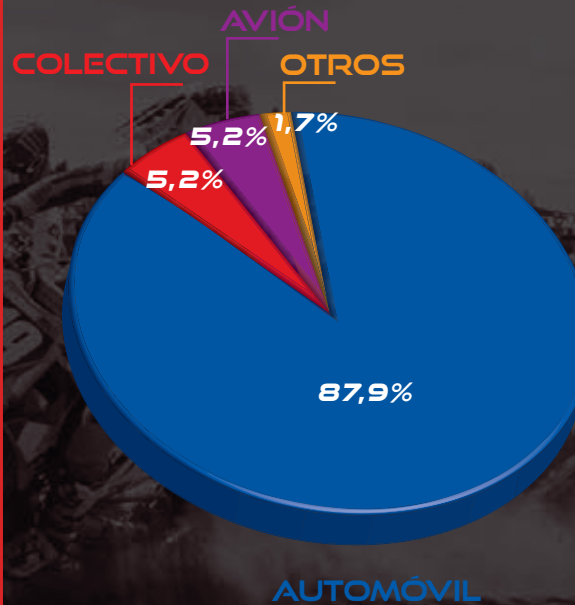

MXGP YPF

**GRAN PREMIO
DE
ARGENTINA
CÓRDOBA
2025**

**1Y2
MARZO**

CALENDARIO 2025

01  ARG 01 MAR	03  ESP 16MAR 11 MAY	04  EUR 23 MAR	06  ITA 6 ABR 13 ABR	07  SWI 21 ABR	08 TBA 04 MAY	09  FRA 25 MAY	10  GER 01 JUN
11  LAT 08 JUN	13  IND 29 JUN 06 JUL	14  CZE 27 JUL	15  BEL 03 AGO	16  SWD 17 AGO	17  NLD 24 AGO	18  TUR 07 SEP	21  GBR 05 OCT

PROCEDENCIA DE ESPECTADORES

MOVILIDAD DE QUIENES VINIERON FUERA DE LA CIUDAD DE CÓRDOBA

ALOJAMIENTO DE QUIENES VINIERON FUERA DE LA CIUDAD DE CÓRDOBA

GASTO PROMEDIO #1

Por Asistente

\$ 291.037,80

GASTO TOTAL DE ASISTENTES^{#2}**\$ 8.015.180.936,00****IMPACTO FISCAL TOTAL^{#3}****\$ 1.361.950.483,00****ASISTENTES POR DÍA 27.450**

Fuente: Instituto de Economía Política, Insight 21, Universidad Siglo 21.

NOTAS:

- 1 - Incluye traslados hasta ciudad de Córdoba, traslados hasta el lugar del evento, alojamiento, comidas, compras en comercios, gastos en actividades turísticas, tickets, compra de merchandising, comida y bebida en el predio, estacionamiento en el predio.
- 2 - Estimado en base a 27.450 asistentes.
- 3 - Incluye Contribución por Comercio e Industria de municipios, Impuesto sobre los Ingresos Brutos de provincias, IVA, Impuesto sobre los Créditos y Débitos Bancarios, Impuesto sobre los Combustibles Líquidos, Impuesto al Dióxido de Carbono, Tasas Aeroportuarias.