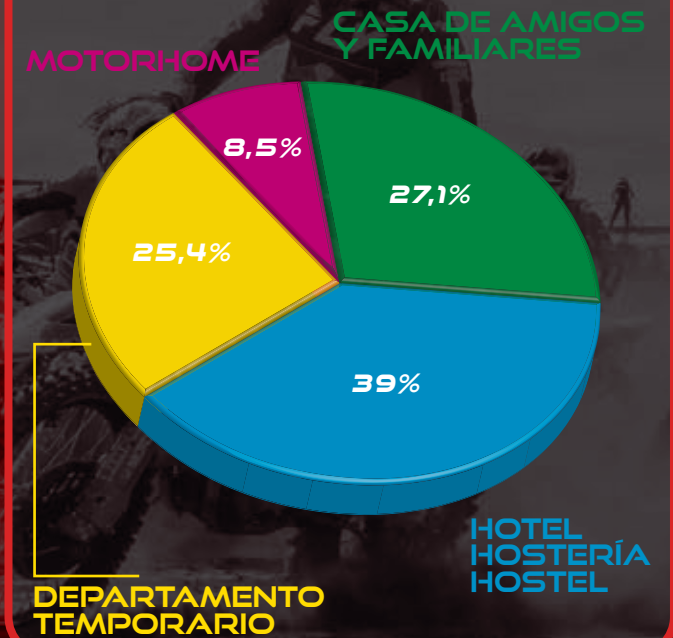

MXGP YPF

**GRAN PREMIO
DE
ARGENTINA
CÓRDOBA
2025**

**1Y2
MARZO**

CALENDARIO 2025

01  ARG 01 MAR	03  ESP 16MAR 11 MAY	04  EUR 23 MAR	06  ITA 6 ABR 13 ABR	07  SWI 21 ABR	08 TBA 04 MAY	09  FRA 25 MAY	10  GER 01 JUN
11  LAT 08 JUN	13  IND 29 JUN 06 JUL	14  CZE 27 JUL	15  BEL 03 AGO	16  SWD 17 AGO	17  NLD 24 AGO	18  TUR 07 SEP	21  GBR 05 OCT

PROCEDENCIA DE ESPECTADORES

MOVILIDAD DE QUIENES VINIERON FUERA DE LA CIUDAD DE CÓRDOBA

ALOJAMIENTO DE QUIENES VINIERON FUERA DE LA CIUDAD DE CÓRDOBA

GASTO PROMEDIO #1

Por Asistente

\$ 291.037,80

GASTO TOTAL DE ASISTENTES^{#2}**\$ 8.015.180.936,00****IMPACTO FISCAL TOTAL^{#3}****\$ 1.361.950.483,00****ASISTENTES POR DÍA 27.450**

Fuente: Instituto de Economía Política, Insight 21, Universidad Siglo 21.

NOTAS:

- 1 - Incluye traslados hasta ciudad de Córdoba, traslados hasta el lugar del evento, alojamiento, comidas, compras en comercios, gastos en actividades turísticas, tickets, compra de merchandising, comida y bebida en el predio, estacionamiento en el predio.
- 2 - Estimado en base a 27.450 asistentes.
- 3 - Incluye Contribución por Comercio e Industria de municipios, Impuesto sobre los Ingresos Brutos de provincias, IVA, Impuesto sobre los Créditos y Débitos Bancarios, Impuesto sobre los Combustibles Líquidos, Impuesto al Dióxido de Carbono, Tasas Aeroportuarias.